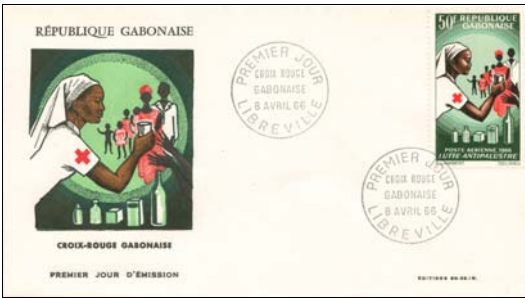

Cancel: LB-1
Cacher: GB-2
Size: 163 x 91 mm
Notes: C41 only
Price: D

2

Checklist: __